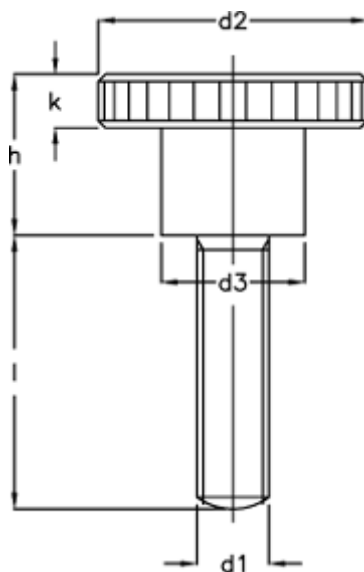

Varenummer: 20703621
Beskrivelse: E+G fingerskrue
DIN 464-M6-25

Mål

d1	= M6
d2	= 24
d3	= 12
h	= 15.0
K	= 5.0
Længde l	= 25